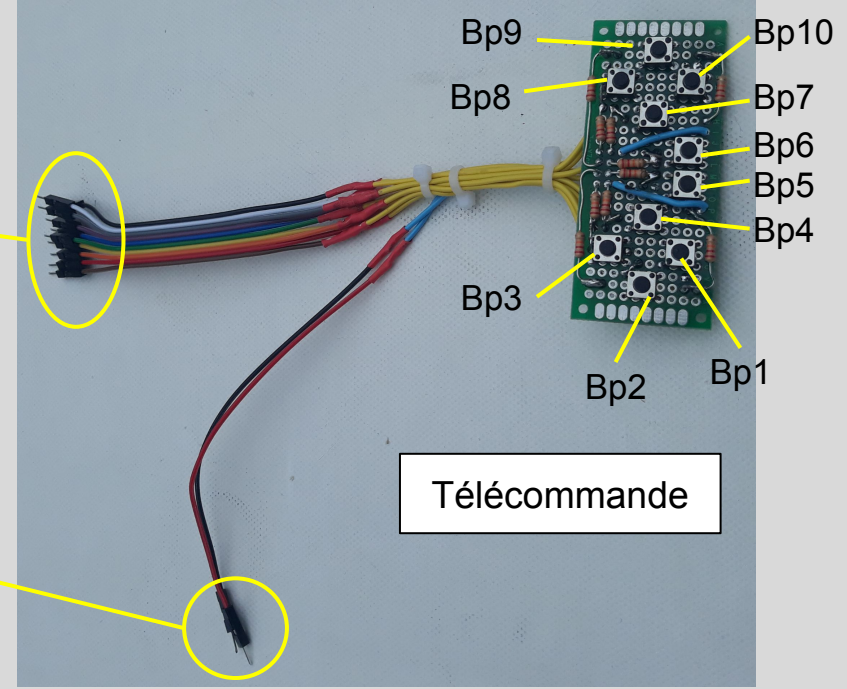

Noir	Bp10
Blanc	Bp9
Gris	Bp8
Violet	Bp7
Bleu	Bp6
Vert	Bp5
Jaune	Bp4
Orange	Bp3
Rouge	Bp2
Marron	Bp1
Rouge	+Vcc
Noir	Gnd (0V)

- Broches Entrées/sorties digitales D0 à D13
- Broches supplémentaires 5V
- Broches supplémentaires Gnd (0V)