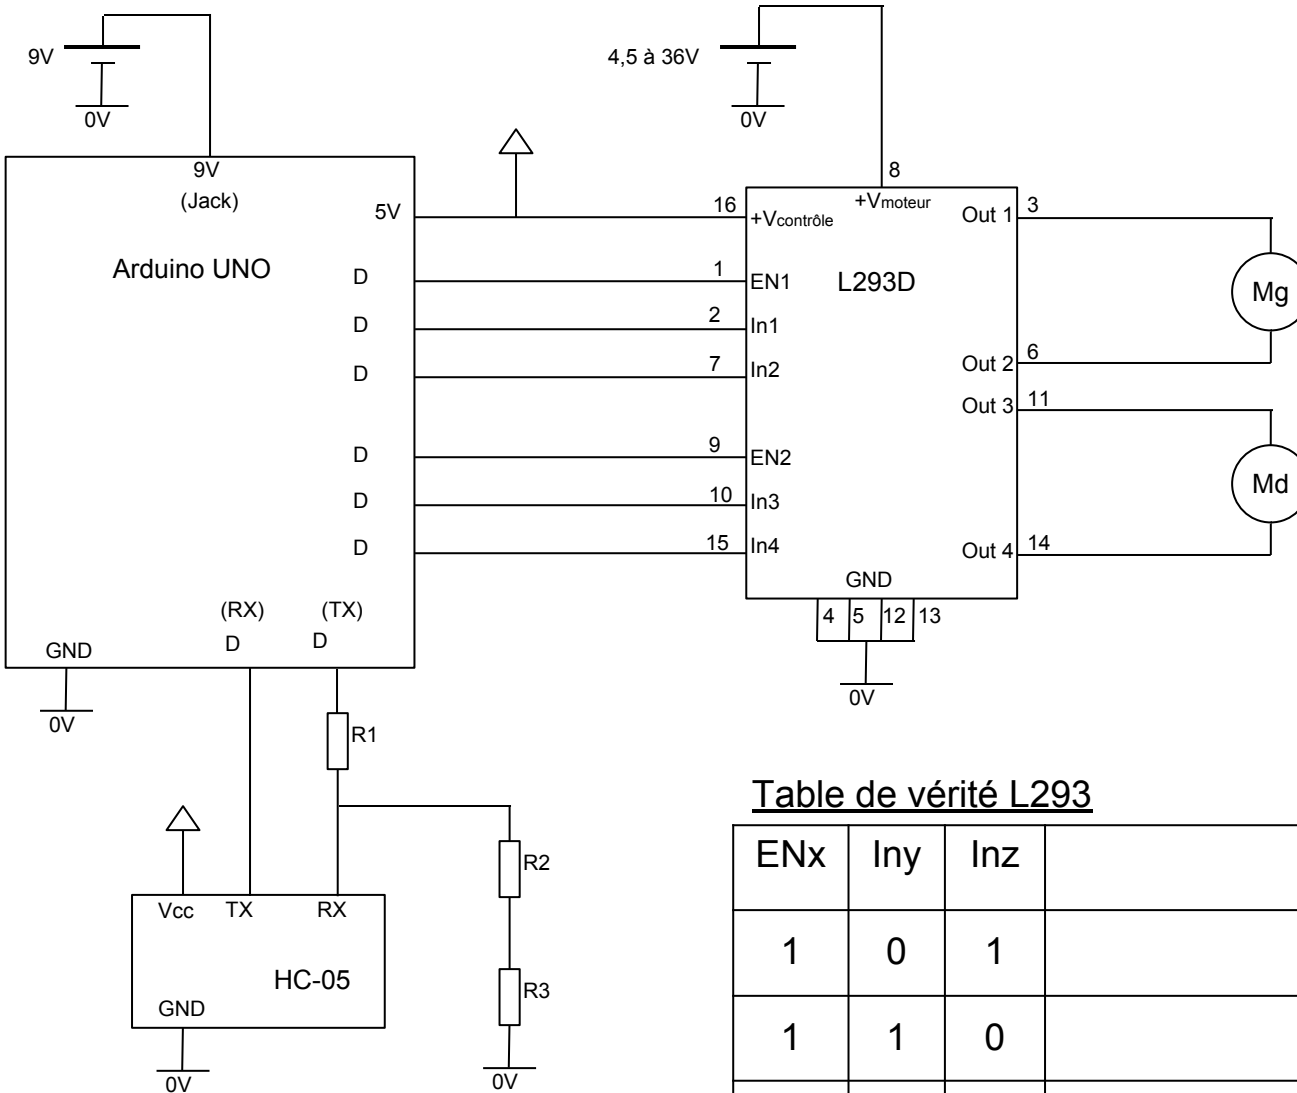

Schéma électronique

Table d'adressage

Arduino	L293D
D	EN1
D	In1
D	In2
D	EN2
D	In3
D	In4

Table de vérité L293

ENx	Iny	Inz	Fonctionnement
1	0	1	
1	1	0	
1	0	0	
1	1	1	
0	x	x	